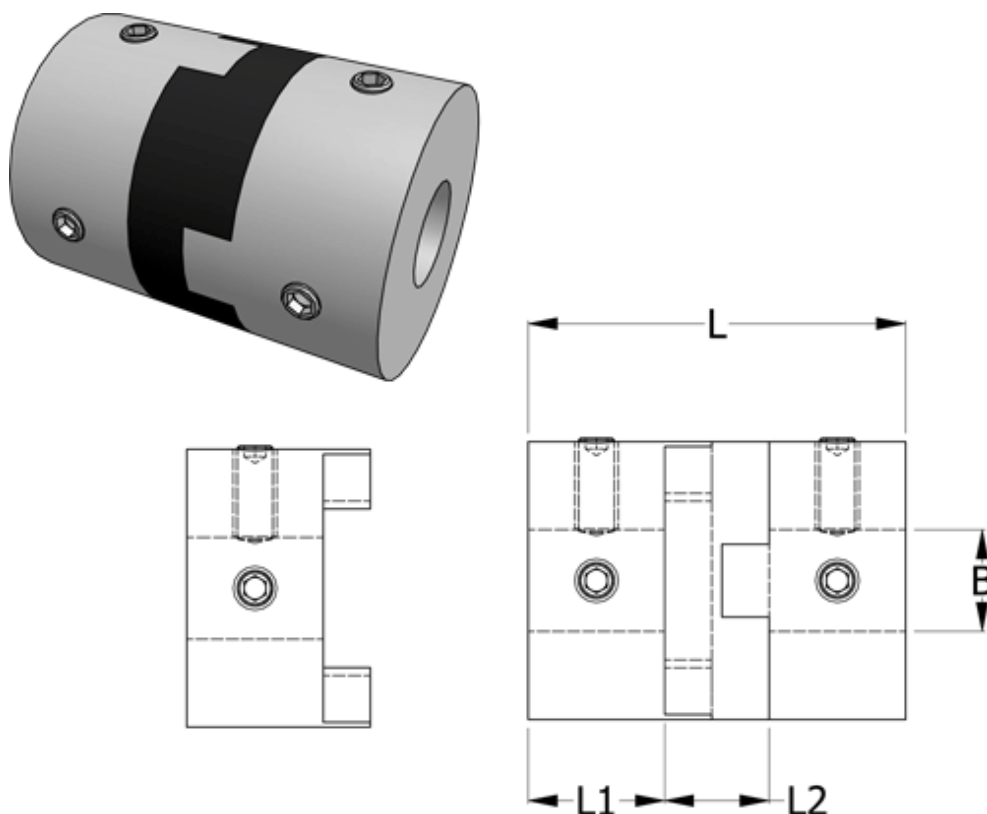

Varenummer: 33218502522
Beskrivelse: Oldham koblingsnav 850.25.22 Rustfast
med pinolskrue og gennemgående boring 6

Mål

B1 = 6
D = 25.4
L = 32.4
L1 = 11.6
L2 = 9.2

Moment
(Nm) = 4

Note: Overnævnte varenr. er kun for et koblingsnav. Der går 2 koblingsnav og 1 element til
= 1 komplet kobling

Skrue = M5